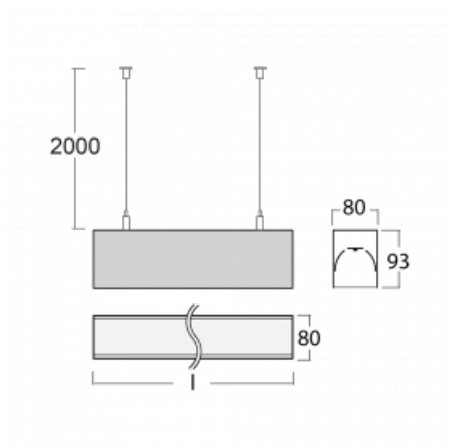

Svítidlo

Lipo80

05-500I-30GGE/840, W

Na Lipo80 oceníte systém L-Click, který efektivně uspoří čas i finance. Jak? Modul se jednoduše zacvakne do profilu, odpadá tak náročná část práce při montáži. Zabránění dotyku s LED technologií prodlužuje životnost. LED svítidlo Lipo80 s měrným výkonem až 125lm/W nabízíme ve vestavné, přísazené i závěsné variantě. Svítidlo má kromě výkonu i skvělou cenu. Využití najde v obchodních, společenských i veřejných prostorech.

Technický výkres

Typ montáže	Závěsné
Typ vyzařování	Přímé
Tvar svítidla	Lineární
Barva svítidla	Bílá
Materiál	Hliník
Životnost	L90/B50 60 000 hodin
Záruka	60 měsíců
Popis svítidla	Svítidlo závěsné

Rozměry	1683 mm × 80 mm × 93 mm
Světelný zdroj	LED MODUL