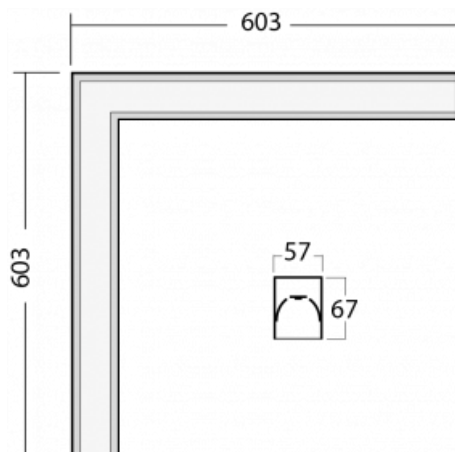

Technický výkres

Typ montáže	Vestavné, Přisazené, Nástěnné, Závěsné, Lištové
Typ vyzařování	Přímé
Tvar svítidla	Rohové
Barva svítidla	Bílá
Materiál	Hliník
Životnost	L90/B50 50 000 hodin
Záruka	60 měsíců
Popis svítidla	Svítidlo vestavné/přisazené/nástěnné/závěsné/lištové

Rozměry	603 mm × 603 mm × 67 mm
Hmotnost	3.2 kg
Světelný zdroj	LED MODUL
Druh optiky	Opálový difusor
Světelný tok	3270 lm ± 10 %
Teplota chromatičnosti	4000 K studená bílá
MacAdam zdroje	2
Index podání barev	80
UGR max. X=4H Y=8H, ρ=70,50,20	26.3
Příkon svítidla	24.8 W ± 10 %
Zapojení svítidla	Předřadník nestmívatelný
Elektrické napětí	220-240V
Frekvence	50-60Hz