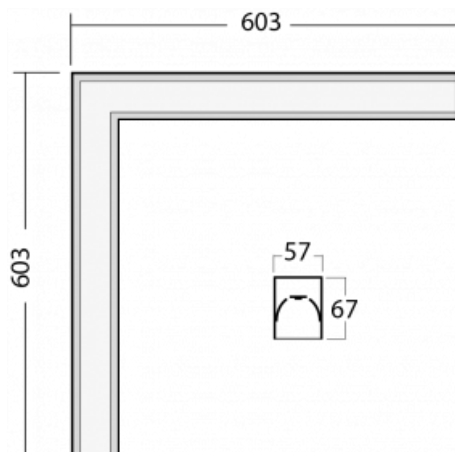

Technický výkres

Typ montáže	Vestavné, Přisazené, Nástěnné, Závěsné, Lištové
Typ vyzařování	Přímé
Tvar svítidla	Rohové
Barva svítidla	Bílá
Materiál	Hliník
Životnost	L90/B50 50 000 hodin
Záruka	60 měsíců
Popis svítidla	Svítidlo vestavné/přisazené/nástěnné/závěsné/lištové

Rozměry 603 mm × 603 mm × 67 mm

Hmotnost 3.2 kg

Světelný zdroj LED MODUL

Druh optiky Opálový difusor

Světelný tok 3110 lm ± 10 %

Teplota chromatičnosti 3000 K teplá bílá

MacAdam zdroje 2

Index podání barev 80

UGR max. X=4H 28.6
Y=8H, ρ=70,50,20

Příkon svítidla 24.8 W ± 10 %

Zapojení svítidla Stmívatelné DALI

Elektrické napětí 220-240V

Frekvence 50-60Hz