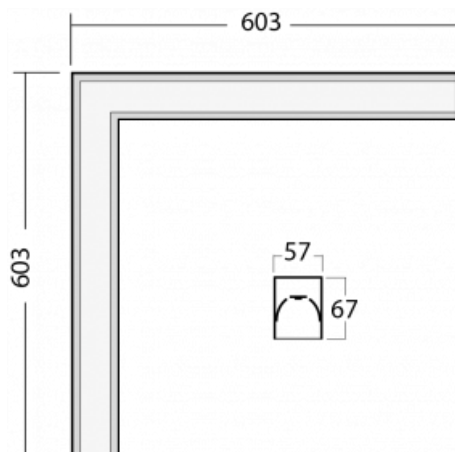

Technický výkres

Typ montáže	Vestavné, Přisazené, Nástěnné, Závěsné, Lištové
Typ vyzařování	Přímé
Tvar svítidla	Rohové
Barva svítidla	Bílá
Materiál	Hliník
Životnost	L90/B50 50 000 hodin
Záruka	60 měsíců
Popis svítidla	Svítidlo vestavné/přisazené/nástěnné/závěsné/lištové

Rozměry	603 mm × 603 mm × 67 mm
Hmotnost	0.9 kg
Světelný zdroj	LED MODUL
Druh optiky	Opálový difusor
Světelný tok	2130 lm ± 10 %
Teplota chromatičnosti	4000 K studená bílá
MacAdam zdroje	2
Index podání barev	80
UGR max. X=4H Y=8H, ρ=70,50,20	24.8
Příkon svítidla	16.6 W ± 10 %
Zapojení svítidla	Stmívatelné DALI nebo tlačítkem
Elektrické napětí	220-240V
Frekvence	50-60Hz