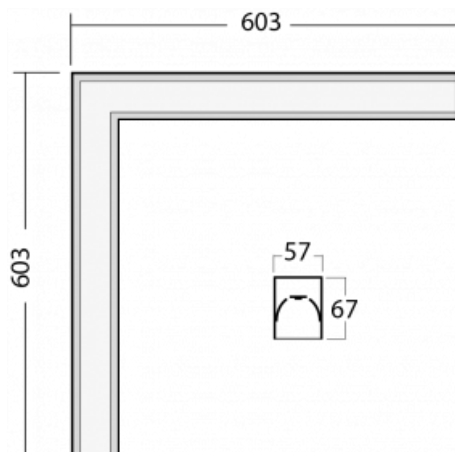

Technický výkres

Typ montáže	Vestavné, Přisazené, Nástěnné, Závěsné, Lištové
Typ vyzařování	Přímé
Tvar svítidla	Rohové
Barva svítidla	Bílá
Materiál	Hliník
Životnost	L90/B50 50 000 hodin
Záruka	60 měsíců
Popis svítidla	Svítidlo vestavné/přisazené/nástěnné/závěsné/lištové

Rozměry 603 mm × 603 mm × 67 mm

Hmotnost 3.2 kg

Světelný zdroj LED MODUL

Druh optiky Opálový difusor

Světelný tok 2030 lm ± 10 %

Teplota chromatičnosti 3000 K teplá bílá

MacAdam zdroje 2

Index podání barev 80

UGR max. X=4H 27.1
Y=8H, ρ=70,50,20

Příkon svítidla 16.6 W ± 10 %

Zapojení svítidla Stmívatelné DALI nebo tlačítkem

Elektrické napětí 220-240V

Frekvence 50-60Hz