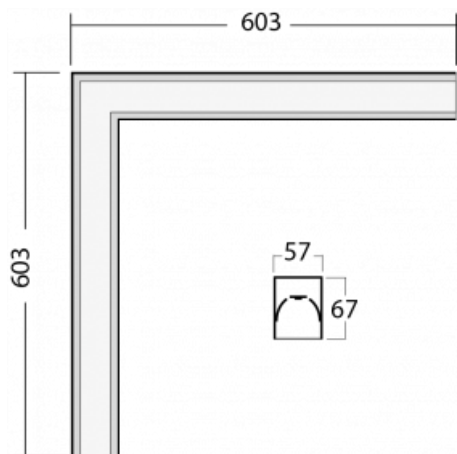

Technický výkres

Typ montáže	Vestavné, Přisazené, Nástěnné, Závěsné, Lištové
Typ vyzařování	Přímé
Tvar svítidla	Rohové
Barva svítidla	Bílá
Materiál	Hliník
Životnost	L90/B50 50 000 hodin
Záruka	60 měsíců
Popis svítidla	Svítidlo vestavné/přisazené/nástěnné/závěsné/lištové

Rozměry	603 mm × 603 mm × 67 mm
Hmotnost	3.2 kg
Světelný zdroj	LED MODUL
Druh optiky	Opálový difusor
Světelný tok	2130 lm ± 10 %
Teplota chromatičnosti	4000 K studená bílá
MacAdam zdroje	2
Index podání barev	80
UGR max. X=4H Y=8H, ρ=70,50,20	24.8

Příkon svítidla	16.6 W ± 10 %
Zapojení svítidla	Předřadník nestmívatelný
Elektrické napětí	220-240V
Frekvence	50-60Hz