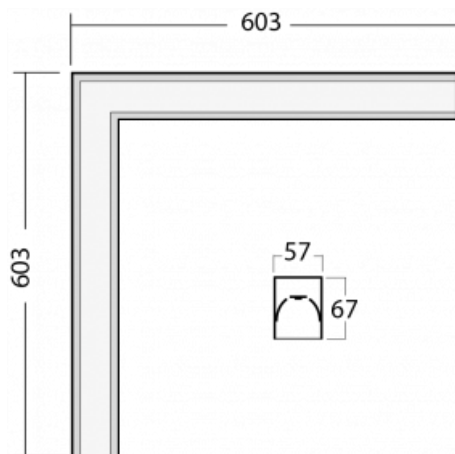

Technický výkres

Typ montáže	Vestavné, Přisazené, Nástěnné, Závěsné, Lištové
Typ vyzařování	Přímé
Tvar svítidla	Rohové
Barva svítidla	Bílá
Materiál	Hliník
Životnost	L90/B50 50 000 hodin
Záruka	60 měsíců
Popis svítidla	Svítidlo vestavné/přisazené/nástěnné/závěsné/lištové

Rozměry	603 mm × 603 mm × 67 mm
Hmotnost	3.3 kg
Světelný zdroj	LED MODUL
Druh optiky	Opálový difusor
Světelný tok	2130 lm ± 10 %
Teplota chromatičnosti	4000 K studená bílá
MacAdam zdroje	2
Index podání barev	80
UGR max. X=4H Y=8H, ρ=70,50,20	24.8
Příkon svítidla	16.6 W ± 10 %
Zapojení svítidla	Stmívatelné DALI
Elektrické napětí	220-240V
Frekvence	50-60Hz