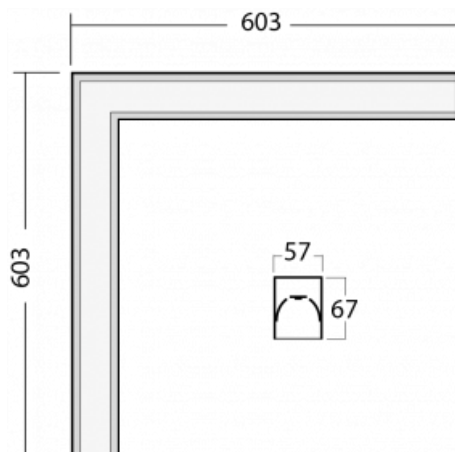

Technický výkres

Typ montáže	Vestavné, Přisazené, Nástěnné, Závěsné, Lištové
Typ vyzařování	Přímé
Tvar svítidla	Rohové
Barva svítidla	Bílá
Materiál	Hliník
Životnost	L90/B50 50 000 hodin
Záruka	60 měsíců
Popis svítidla	Svítidlo vestavné/přisazené/nástěnné/závěsné/lištové

Rozměry	603 mm × 603 mm × 67 mm
Hmotnost	3.6 kg
Světelný zdroj	LED MODUL
Druh optiky	Opálový difusor
Světelný tok	2030 lm ± 10 %
Teplota chromatičnosti	3000 K teplá bílá
MacAdam zdroje	2
Index podání barev	80
UGR max. X=4H Y=8H, ρ=70,50,20	27.1
Příkon svítidla	16.6 W ± 10 %
Zapojení svítidla	Stmívatelné DALI
Elektrické napětí	220-240V
Frekvence	50-60Hz