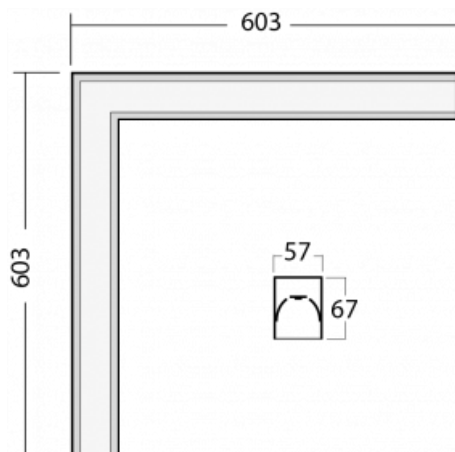

Technický výkres

Typ montáže	Vestavné, Přisazené, Nástěnné, Závěsné, Lištové
Typ vyzařování	Přímé
Tvar svítidla	Rohové
Barva svítidla	Bílá
Materiál	Hliník
Životnost	L90/B50 50 000 hodin
Záruka	60 měsíců
Popis svítidla	Svítidlo vestavné/přisazené/nástěnné/závěsné/lištové

Rozměry	603 mm × 603 mm × 67 mm
Hmotnost	0.9 kg
Světelný zdroj	LED MODUL
Druh optiky	Mikroprisma
Světelný tok	2890 lm ± 10 %
Teplota chromatičnosti	3000 K teplá bílá
MacAdam zdroje	2
Index podání barev	80
UGR max. X=4H Y=8H, ρ=70,50,20	26.1
Příkon svítidla	24.8 W ± 10 %
Zapojení svítidla	Stmívatelné DALI nebo tlačítkem
Elektrické napětí	220-240V
Frekvence	50-60Hz