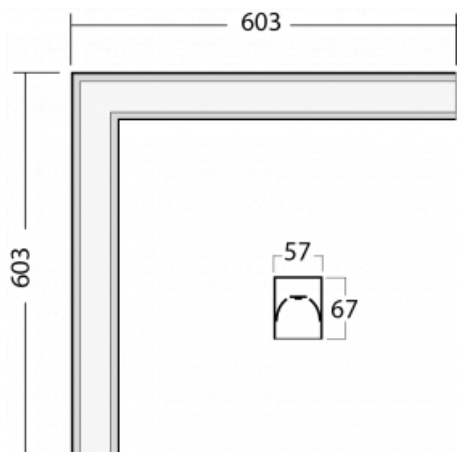

Technický výkres

Typ montáže	Vestavné, Přisazené, Nástěnné, Závěsné, Lištové
Typ vyzařování	Přímé
Tvar svítidla	Rohové
Barva svítidla	Bílá
Materiál	Hliník
Životnost	L90/B50 50 000 hodin
Záruka	60 měsíců
Popis svítidla	Svítidlo vestavné/přisazené/nástěnné/závěsné/lištové

Rozměry	603 mm × 603 mm × 67 mm
Hmotnost	3.4 kg
Světelný zdroj	LED MODUL
Druh optiky	Mikroprisma
Světelný tok	3040 lm ± 10 %
Teplota chromatičnosti	4000 K studená bílá
MacAdam zdroje	2
Index podání barev	80
UGR max. X=4H Y=8H, ρ=70,50,20	23.9
Příkon svítidla	24.8 W ± 10 %
Zapojení svítidla	Předřadník nestmívatelný
Elektrické napětí	220-240V
Frekvence	50-60Hz