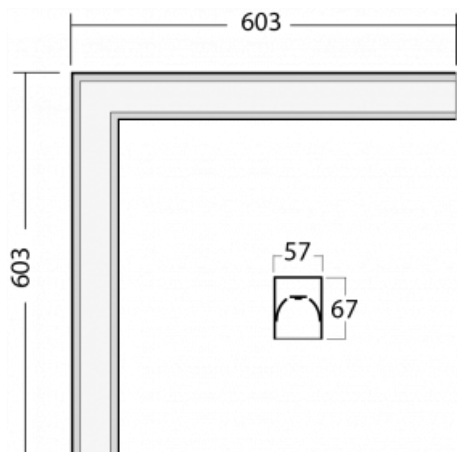

Technický výkres

Typ montáže	Vestavné, Přisazené, Nástěnné, Závěsné, Lištové
Typ vyzařování	Přímé
Tvar svítidla	Rohové
Barva svítidla	Bílá
Materiál	Hliník
Životnost	L90/B50 50 000 hodin
Záruka	60 měsíců
Popis svítidla	Svítidlo vestavné/přisazené/nástěnné/závěsné/lištové

Rozměry	603 mm × 603 mm × 67 mm
Hmotnost	3.3 kg
Světelný zdroj	LED MODUL
Druh optiky	Mikroprisma
Světelný tok	3040 lm ± 10 %
Teplota chromatičnosti	4000 K studená bílá
MacAdam zdroje	2
Index podání barev	80
UGR max. X=4H Y=8H, ρ=70,50,20	23.9
Příkon svítidla	24.8 W ± 10 %
Zapojení svítidla	Stmívatelné DALI
Elektrické napětí	220-240V
Frekvence	50-60Hz