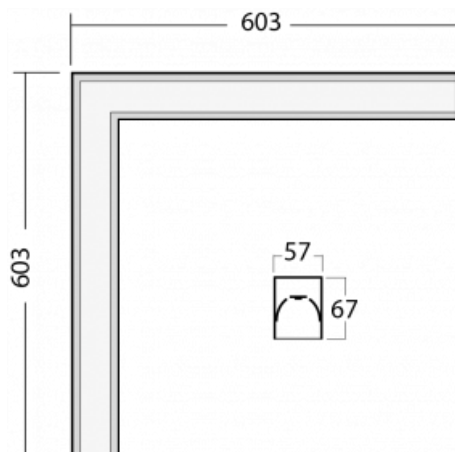

Technický výkres

Typ montáže	Vestavné, Přisazené, Nástěnné, Závěsné, Lištové
Typ vyzařování	Přímé
Tvar svítidla	Rohové
Barva svítidla	Bílá
Materiál	Hliník
Životnost	L90/B50 50 000 hodin
Záruka	60 měsíců
Popis svítidla	Svítidlo vestavné/přisazené/nástěnné/závěsné/lištové

Rozměry	603 mm × 603 mm × 67 mm
Hmotnost	3.4 kg
Světelný zdroj	LED MODUL
Druh optiky	Mikroprisma
Světelný tok	2890 lm ± 10 %
Teplota chromatičnosti	3000 K teplá bílá
MacAdam zdroje	2
Index podání barev	80
UGR max. X=4H Y=8H, ρ=70,50,20	26.1
Příkon svítidla	24.8 W ± 10 %
Zapojení svítidla	Stmívatelné DALI
Elektrické napětí	220-240V
Frekvence	50-60Hz