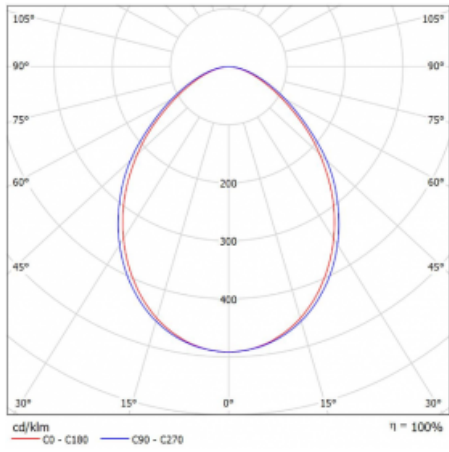

Rozměry 603 mm × 603 mm × 67 mm

Hmotnost 0.9 kg

Světelný zdroj LED MODUL

Druh optiky Mikroprisma

Světelný tok 1060 lm ± 10 %

Teplota chromatičnosti 4000 K studená bílá

MacAdam zdroje 2

Index podání barev 80

UGR max. X=4H 20.2
Y=8H, ρ=70,50,20

Příkon svítidla 7.8 W ± 10 %

Zapojení svítidla Stmívatelné DALI nebo tlačítkem

Elektrické napětí 220-240V

Frekvence 50-60Hz

Křivka

Příslušenství

00-00300, N
lankový závěs 2000mm
-1 ks