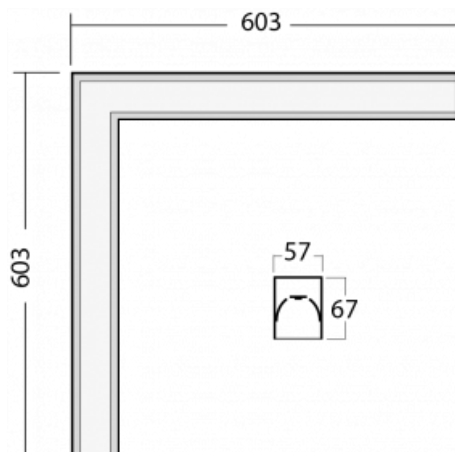

Technický výkres

Typ montáže	Vestavné, Přisazené, Nástěnné, Závěsné, Lištové
Typ vyzařování	Přímé
Tvar svítidla	Rohové
Barva svítidla	Bílá
Materiál	Hliník
Životnost	L90/B50 50 000 hodin
Záruka	60 měsíců
Popis svítidla	Svítidlo vestavné/přisazené/nástěnné/závěsné/lištové

Rozměry 603 mm × 603 mm × 67 mm

Hmotnost 0.9 kg

Světelný zdroj LED MODUL

Druh optiky Mikroprisma

Světelný tok 1060 lm ± 10 %

Teplota chromatičnosti 4000 K studená bílá

MacAdam zdroje 2

Index podání barev 80

UGR max. X=4H 20.2
Y=8H, ρ=70,50,20

Příkon svítidla 7.8 W ± 10 %

Zapojení svítidla Stmívatelné DALI nebo tlačítkem

Elektrické napětí 220-240V

Frekvence 50-60Hz