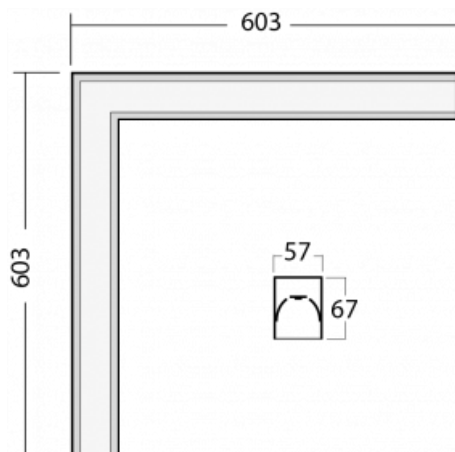

Technický výkres

Typ montáže	Vestavné, Přisazené, Nástěnné, Závěsné, Lištové
Typ vyzařování	Přímé
Tvar svítidla	Rohové
Barva svítidla	Stříbrná
Materiál	Hliník
Životnost	L90/B50 50 000 hodin
Záruka	60 měsíců
Popis svítidla	Svítidlo vestavné/přisazené/nástěnné/závěsné/lištové

Rozměry 603 mm × 603 mm × 67 mm

Hmotnost 0.9 kg

Světelný zdroj LED MODUL

Druh optiky Mikroprisma

Světelný tok 1060 lm ± 10 %

Teplota chromatičnosti 4000 K studená bílá

MacAdam zdroje 2

Index podání barev 80

UGR max. X=4H 20.2
Y=8H, ρ=70,50,20

Příkon svítidla 7.8 W ± 10 %

Zapojení svítidla Stmívatelné DALI nebo tlačítkem

Elektrické napětí 220-240V

Frekvence 50-60Hz

IP 40