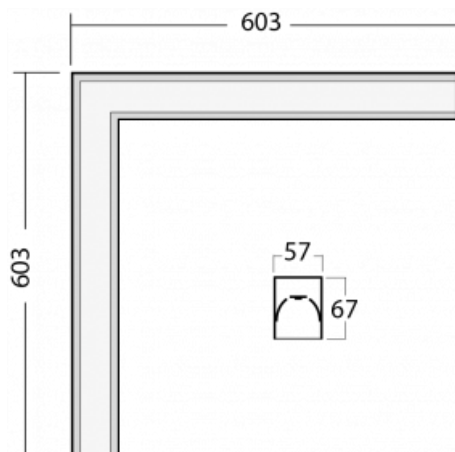

Technický výkres

Typ montáže	Vestavné, Přisazené, Nástěnné, Závěsné, Lištové
Typ vyzařování	Přímé
Tvar svítidla	Rohové
Barva svítidla	Bílá
Materiál	Hliník
Životnost	L90/B50 50 000 hodin
Záruka	60 měsíců
Popis svítidla	Svítidlo vestavné/přisazené/nástěnné/závěsné/lištové
Rozměry	603 mm × 603 mm × 67 mm
Hmotnost	0.9 kg
Světelný zdroj	LED MODUL
Druh optiky	Mikroprisma
Světelný tok	1010 lm ± 10 %
Teplota chromatičnosti	3000 K teplá bílá
MacAdam zdroje	2
Index podání barev	80
UGR max. X=4H Y=8H, ρ=70,50,20	22.5
Příkon svítidla	7.8 W ± 10 %
Zapojení svítidla	Stmívatelné DALI nebo tlačítkem
Elektrické napětí	220-240V
Frekvence	50-60Hz

CE IP 40

Křivka

Příslušenství

00-00300, N
lankový závěs 2000mm
-1 ks

00-00301, N
lankový závěs 4000mm
-1 ks

00-00302, N
lankový závěs 6000mm
-1 ks

00-00354, K
vodič 5x0,75 1000mm

00-00355, K
vodič 5x0,75 2000mm

00-00356, K
kabel 5x0,75 4000mm

00-00357, K
kabel 5x0,75 6000mm

00-00363, K
kabel 5x1,5 2000mm

00-00364, K
kabel 5x1,5 4000mm

00-00365, K
kabel 5x1,5 6000mm

00-00366, K
kabel 7x0,75 2000mm

00-00367, K
kabel 7x0,75 4000mm

00-00368, K
kabel 7x0,75 6000mm

00-00370, W
kališek stropní
80x80x32mm

00-00500
vodič pro nouzové
osvětlení XX-XXXX-20

00-00600, F
stropní úchyt pro svítidla
132-5xxK, 04-2000x,
05-2000x, 09-

00-20700, W
2 ks úchytu na stěnu
Lipo/Lina