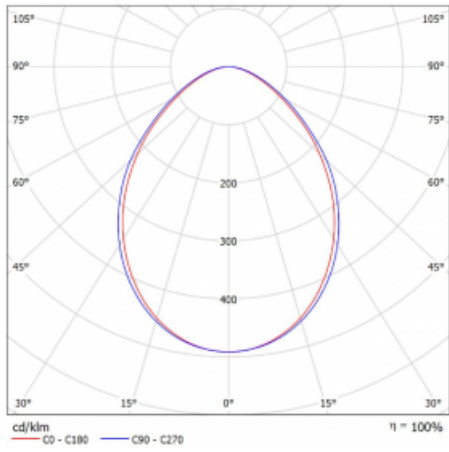

Rozměry 603 mm × 603 mm × 67 mm

Hmotnost 0.9 kg

Světelný zdroj LED MODUL

Druh optiky Mikroprisma

Světelný tok 1060 lm ± 10 %

Teplota chromatičnosti 4000 K studená bílá

MacAdam zdroje 2

Index podání barev 80

UGR max. X=4H 20.2
Y=8H, ρ=70,50,20

Příkon svítidla 7.8 W ± 10 %

Zapojení svítidla Předřadník nestmívatelný

Elektrické napětí 220-240V

Frekvence 50-60Hz

Křivka

Příslušenství

00-00300, N
lankový závěs 2000mm
-1 ks