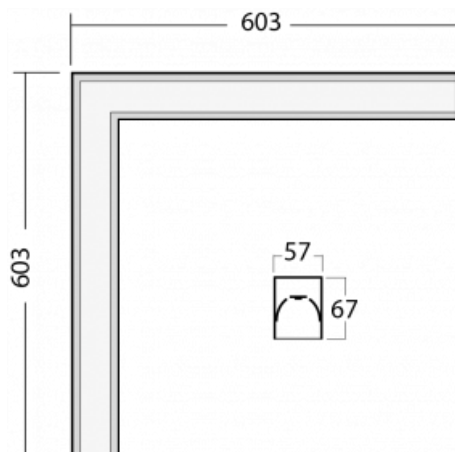

Technický výkres

Typ montáže	Vestavné, Přisazené, Nástěnné, Závěsné, Lištové
Typ vyzařování	Přímé
Tvar svítidla	Rohové
Barva svítidla	Bílá
Materiál	Hliník
Životnost	L90/B50 50 000 hodin
Záruka	60 měsíců
Popis svítidla	Svítidlo vestavné/přisazené/nástěnné/závěsné/lištové

Rozměry 603 mm × 603 mm × 67 mm

Hmotnost 0.9 kg

Světelný zdroj LED MODUL

Druh optiky Mikroprisma

Světelný tok 1060 lm ± 10 %

Teplota chromatičnosti 4000 K studená bílá

MacAdam zdroje 2

Index podání barev 80

UGR max. X=4H 20.2
Y=8H, ρ=70,50,20

Příkon svítidla 7.8 W ± 10 %

Zapojení svítidla Předřadník nestmívatelný

Elektrické napětí 220-240V

Frekvence 50-60Hz