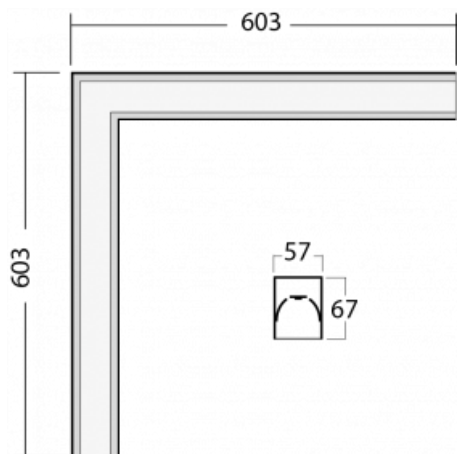

Technický výkres

Typ montáže	Vestavné, Přisazené, Nástěnné, Závěsné, Lištové
Typ vyzařování	Přímé
Tvar svítidla	Rohové
Barva svítidla	Bílá
Materiál	Hliník
Životnost	L90/B50 50 000 hodin
Záruka	60 měsíců
Popis svítidla	Svítidlo vestavné/přisazené/nástěnné/závěsné/lištové
Rozměry	603 mm × 603 mm × 67 mm
Hmotnost	3.3 kg
Světelný zdroj	LED MODUL
Druh optiky	Mikroprisma
Světelný tok	1010 lm ± 10 %
Teplota chromatičnosti	3000 K teplá bílá
MacAdam zdroje	2
Index podání barev	80
UGR max. X=4H Y=8H, ρ=70,50,20	22.5
Příkon svítidla	7.8 W ± 10 %
Zapojení svítidla	Předřadník nestmívatelný
Elektrické napětí	220-240V
Frekvence	50-60Hz

CE IP 40

Křivka

Příslušenství

00-00300, N
lankový závěs 2000mm
-1 ks

00-00301, N
lankový závěs 4000mm
-1 ks

00-00302, N
lankový závěs 6000mm
-1 ks

00-00350, K
vodič 3x0,75 1000mm

00-00352, K
vodič 3x0,75 2000mm