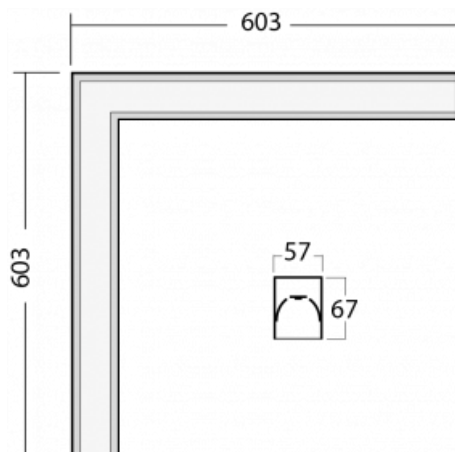

Technický výkres

Typ montáže	Vestavné, Přisazené, Nástěnné, Závěsné, Lištové
Typ vyzařování	Přímé
Tvar svítidla	Rohové
Barva svítidla	Bílá
Materiál	Hliník
Životnost	L90/B50 50 000 hodin
Záruka	60 měsíců
Popis svítidla	Svítidlo vestavné/přisazené/nástěnné/závěsné/lištové

Rozměry	603 mm × 603 mm × 67 mm
Hmotnost	0.9 kg
Světelný zdroj	LED MODUL
Druh optiky	Mikroprisma
Světelný tok	1010 lm ± 10 %
Teplota chromatičnosti	3000 K teplá bílá
MacAdam zdroje	2
Index podání barev	80
UGR max. X=4H Y=8H, ρ=70,50,20	22.5
Příkon svítidla	7.8 W ± 10 %
Zapojení svítidla	Stmívatelné DALI
Elektrické napětí	220-240V
Frekvence	50-60Hz