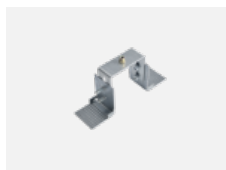

04-20900, F
sada pro vestavbu
závěsného profilu jako
bezrámečková montáž