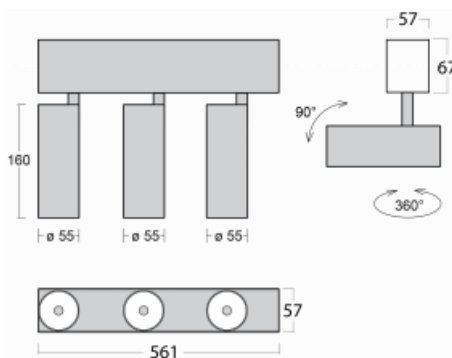

Technický výkres

Typ montáže	Vestavné, Přisazené, Nástěnné, Závěsné
Typ vyzařování	Přímé
Tvar svítidla	Lineární
Barva svítidla	Bílá
Materiál	Hliník
Životnost	L80/B20 50 000 hodin
Záruka	5 let
Popis svítidla	Svítidlo vestavné/přisazené/nástěnné/závěsné

Rozměry 561 mm × 57 mm × 67 mm

Světelný zdroj LED MODUL

Druh optiky Reflektor

Světelný tok 1650 lm ± 10 %

Teplota chromatičnosti 3000 K teplá bílá

Měrný výkon 83 lm/W

MacAdam zdroje 3

Index podání barev 90

Vyzařovací úhel 68°

UGR max. X=4H 24.3
Y=8H, ρ=70,50,20

Příkon svítidla 60 W ± 10 %

Zapojení svítidla Stmívatelné DALI

Elektrické napětí 220-240V

Frekvence 50/60Hz

IP 20