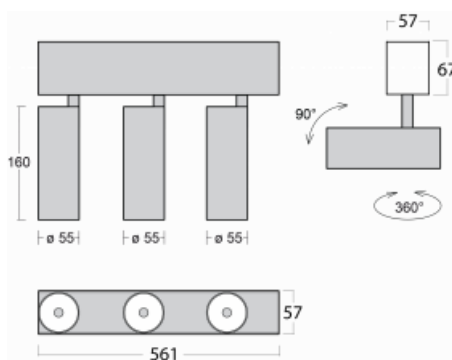

Technický výkres

Typ montáže	Vestavné, Přisazené, Nástěnné, Závěsné
Typ vyzařování	Přímé
Tvar svítidla	Lineární
Barva svítidla	Černá
Materiál	Hliník
Životnost	L80/B20 50 000 hodin
Záruka	5 let
Popis svítidla	Svítidlo vestavné/přisazené/nástěnné/závěsné

Rozměry	561 mm × 57 mm × 67 mm
Světelný zdroj	LED MODUL

Druh optiky	Reflektor
Světelný tok	1200 lm ± 10 %
Teplota chromatičnosti	3000 K teplá bílá

Měrný výkon	88 lm/W

MacAdam zdroje	3

Index podání barev	90

Vyzařovací úhel	68°

UGR max. X=4H Y=8H, ρ=70,50,20	23.2

Příkon svítidla	40.8 W ± 10 %

Zapojení svítidla	Stmívatelné DALI

Elektrické napětí	220-240V

Frekvence	50/60Hz

IP 20