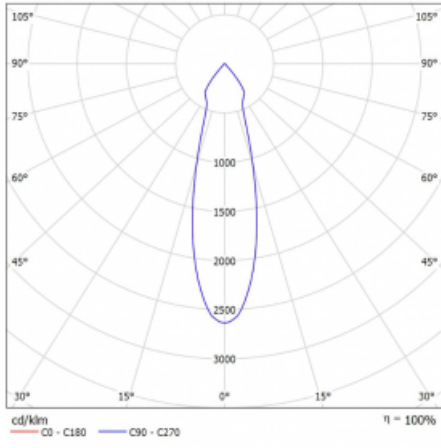

Rozměry 561 mm × 57 mm × 67 mm

Světelný zdroj LED MODUL

Druh optiky Reflektor

Světelný tok 1250 lm ± 10 %

Teplota chromatičnosti 4000 K studená bílá

Měrný výkon 92 lm/W

MacAdam zdroje 3

Index podání barev 90

Vyzařovací úhel 27°

UGR max. X=4H 20.8
Y=8H, ρ=70,50,20

Příkon svítidla 40.8 W ± 10 %

Zapojení svítidla Stmívatelné DALI

Elektrické napětí 220-240V

Frekvence 50/60Hz

  IP 20

Křivka