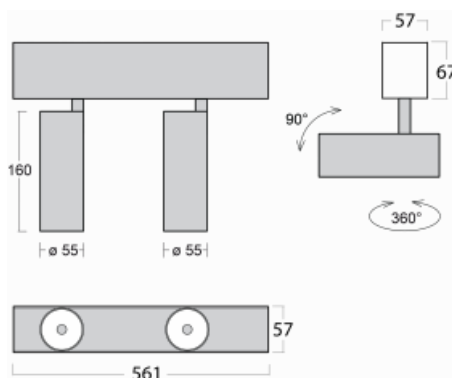

Svítidlo

Lipo60-S

04S-200U-20GDD/930, W

Na Lipo60-S oceníte systém L-Click, který efektivně uspoří čas i finance. Jak? Modul se jednoduše zacvakne do profilu, odpadá tak náročná část práce při montáži. Navíc je zabráněno dotyku LED technologie, čímž se prodlužuje životnost. Osvětlovací systém Lipo60-S je možné sestavit do nekonečných linií a rozmanitých tvarů. Kromě výkonu má i skvělou cenu. Využití najde v obchodních, společenských i veřejných prostorech.

Technický výkres

Typ montáže	Vestavné, Přisazené, Nástěnné, Závěsné
Typ vyzařování	Přímé
Tvar svítidla	Lineární
Barva svítidla	Bílá
Materiál	Hliník
Životnost	L80/B20 50 000 hodin
Záruka	60 měsíců
Popis svítidla	Svítidlo vestavné/přisazené/nástěnné/závěsné

Rozměry	561 mm × 57 mm × 67 mm
Světelný zdroj	LED MODUL

Druh optiky	Reflektor
Světelný tok	1200 lm ± 10 %
Teplota chromatičnosti	3000 K teplá bílá
Měrný výkon test	88 lm/W
MacAdam zdroje	3
Index podání barev	90
Vyzařovací úhel	27°
UGR max. X=4H Y=8H, ρ=70,50,20	20.7