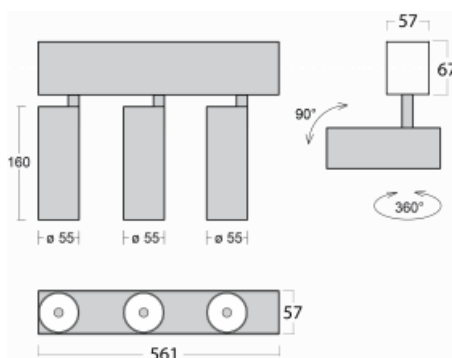

Technický výkres

Typ montáže	Vestavné, Přisazené, Nástěnné, Závěsné
Typ vyzařování	Přímé
Tvar svítidla	Lineární
Barva svítidla	Bílá
Materiál	Hliník
Životnost	L80/B20 50 000 hodin
Záruka	5 let
Popis svítidla	Svítidlo vestavné/přisazené/nástěnné/závěsné

Rozměry 561 mm × 57 mm × 67 mm

Světelný zdroj LED MODUL

Druh optiky Reflektor

Světelný tok 1750 lm ± 10 %

Teplota chromatičnosti 4000 K studená bílá

Měrný výkon 88 lm/W

MacAdam zdroje 3

Index podání barev 90

Vyzařovací úhel 17°

UGR max. X=4H 22.1
Y=8H, ρ=70,50,20

Příkon svítidla 60 W ± 10 %

Zapojení svítidla Stmívatelné DALI

Elektrické napětí 220-240V

Frekvence 50/60Hz

IP 20