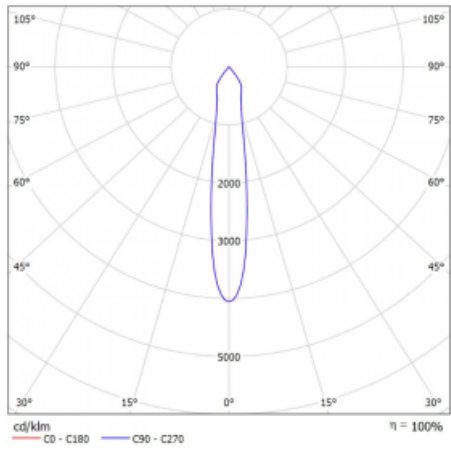

Rozměry 561 mm × 57 mm × 67 mm

Světelný zdroj LED MODUL

Druh optiky Reflektor

Světelný tok 1750 lm ± 10 %

Teplota chromatičnosti 4000 K studená bílá

Měrný výkon 88 lm/W

MacAdam zdroje 3

Index podání barev 90

Vyzařovací úhel 17°

UGR max. X=4H 22.1
Y=8H, ρ=70,50,20

Příkon svítidla 60 W ± 10 %

Zapojení svítidla Stmívatelné DALI

Elektrické napětí 220-240V

Frekvence 50/60Hz

  IP 20

Křivka