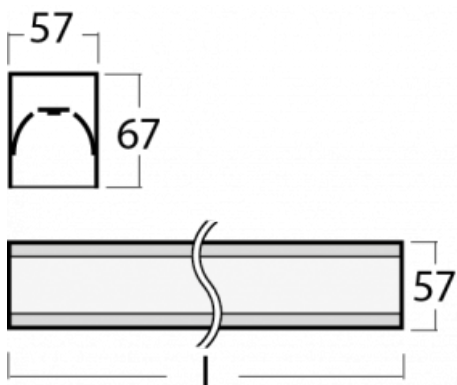

Svítidlo

Lipo60-S

 04-A00K-10GED/830 + 04-20001,
B

Na Lipo60-S oceníte systém L-Click, který efektivně uspoří čas i finance. Jak? Modul se jednoduše zacvakne do profilu, odpadá tak náročná část práce při montáži. Navíc je zabráněno dotyku LED technologie, čímž se prodlužuje životnost. Osvětlovací systém Lipo60-S je možné sestavit do nekonečných linií a rozmanitých tvarů. Kromě výkonu má i skvělou cenu. Využití najde v obchodních, společenských i veřejných prostorech.

Technický výkres

Typ montáže	Vestavné, Přisazené, Nástěnné, Závěsné
Typ vyzařování	Přímé
Tvar svítidla	Hranaté
Barva svítidla	Černá
Materiál	Hliník
Životnost	L80/B20 50 000 hodin
Záruka	60 měsíců
Popis svítidla	Svítidlo vestavné/přisazené/nástěnné/závěsné
Rozměry	561 mm × 57 mm × 67 mm
Světelný zdroj	LED MODUL

00-00354, K
vodič 5x0,75 1000mm

00-00355, K
vodič 5x0,75 2000mm

00-00370, B
kalíšek stropní
80x80x32mm

00-00600, F
stropní úchyt pro svítidla
132-5xxK, 04-2000x,
05-2000x, 09-

00-20700, B
2 ks úchytu na stěnu
Lipo/Lina