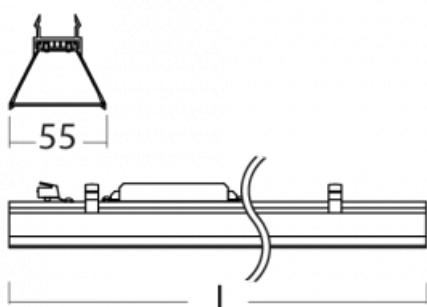

Technický výkres

Typ montáže	Vestavné, Přisazené, Nástěnné, Závěsné
Typ vyzařování	Přímé
Tvar svítidla	Hranaté
Materiál	Hliník
Životnost	L80/B20 50 000 hodin
Záruka	60 měsíců
Popis svítidla	Svítidlo vestavné/přisazené/nástěnné/závěsné
Popis zboží	- elektrický modul
Rozměry	1403 mm × 54 mm × 58 mm
Hmotnost	2 kg
Světelný zdroj	LED MODUL
Druh optiky	Mikroprisma
Světelný tok	2970 lm ± 10 %
Teplota chromatičnosti	3000 K teplá bílá
Měrný výkon test	105 lm/W
MacAdam zdroje	2
Index podání barev	80
Příkon svítidla	28.4 W ± 10 %
Zapojení svítidla	Předradník nestmívatelný
Elektrické napětí	220-240V
Frekvence	50-60Hz