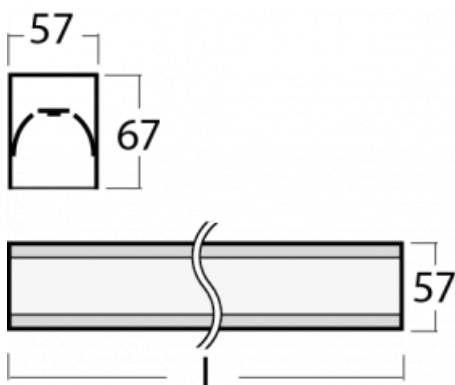

Svítidlo

Lipo60

04-220K-20GED/840, W

Na Lipo60-S oceníte systém L-Click, který efektivně uspoří čas i finance. Jak? Modul se jednoduše zacvakne do profilu, odpadá tak náročná část práce při montáži. Navíc je zabráněno dotyku LED technologie, čímž se prodlužuje životnost. Osvětlovací systém Lipo60-S je možné sestavit do nekonečných linií a rozmanitých tvarů. Kromě výkonu má i skvělou cenu. Využití najde v obchodních, společenských i veřejných prostorech.

Technický výkres

Typ montáže	Vestavné, Přisazené, Nástěnné, Závěsné
Typ vyzařování	Přímé
Tvar svítidla	Rohové
Barva svítidla	Bílá
Materiál	Hliník
Životnost	L80/B20 50 000 hodin
Záruka	60 měsíců
Popis svítidla	Svítidlo vestavné/přisazené/nástěnné/závěsné
Rozměry	603 mm × 603 mm × 67 mm
Hmotnost	3.3 kg
Světelný zdroj	LED MODUL
Druh optiky	Opálový difusor
Světelný tok	2230 lm ± 10 %
Teplota chromatičnosti	4000 K studená bílá
Měrný výkon test	99 lm/W
MacAdam	2
Index podání barev	80
Příkon svítidla	22.5 W ± 10 %
Zapojení svítidla	Stmívatelné DALI
Elektrické napětí	220-240V
Frekvence	50-60Hz