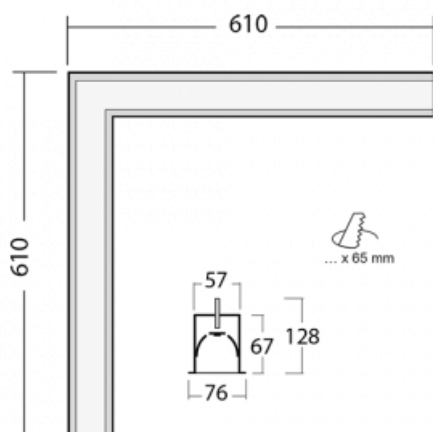

Technický výkres

Typ montáže	Vestavné
Typ vyzařování	Přímé
Tvar svítidla	Rohové
Barva svítidla	Černá
Materiál	Hliník
Životnost	L80/B20 50 000 hodin
Záruka	60 měsíců
Popis svítidla	Svítidlo vestavné

Rozměry	610 mm × 610 mm × 67 mm
Světelný zdroj	LED MODUL