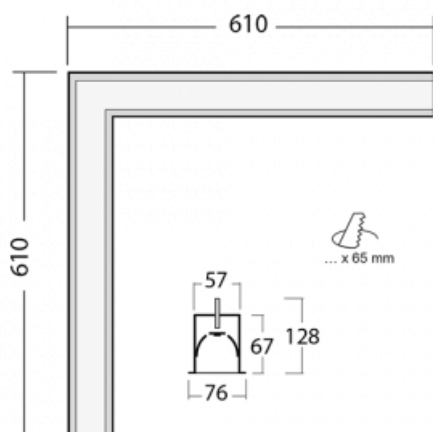

**Technický výkres**

Typ montáže	Vestavné
Typ vyzařování	Přímé
Tvar svítidla	Rohové
Barva svítidla	Černá
Materiál	Hliník
Životnost	L80/B20 50 000 hodin
Záruka	60 měsíců
Popis svítidla	Svítidlo vestavné
Rozměry	610 mm × 610 mm × 67 mm
Světelný zdroj	LED MODUL
Druh optiky	Mikroprisma
Světelný tok	2500 lm ± 10 %
Teplota chromatičnosti	4000 K studená bílá
Měrný výkon test	111 lm/W
MacAdam zdroje	2
Index podání barev	80
Příkon svítidla	22.5 W ± 10 %
Zapojení svítidla	Stmívatelné DALI
Elektrické napětí	220-240V
Frekvence	50-60Hz