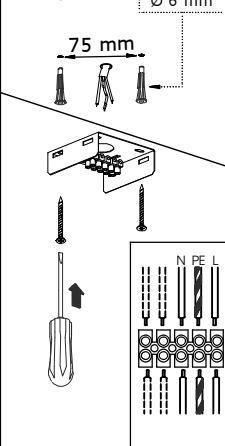

100 mm

42 mm

03-550A-10xxE-P T16	03-560A-20xxE-P T16	03-550D-10xxE-P T16	03-560D-20xxE-P T16	03-550U-10BAF LED

14W/24W 21W/39W 28W/54W 35W/49W/80W	l=620 mm l=920 mm l=1220 mm l=1520 mm	21W/39W 28W/54W 35W/49W/80W	l=1840 mm l=2440 mm l=3040 mm	14W/24W 21W/39W 28W/54W 35W/49W/80W	l=620 mm l=920 mm l=1220 mm l=1520 mm	21W/39W 28W/54W 35W/49W/80W	l=1840 mm l=2440 mm l=3040 mm	l=200 mm
--	--	-----------------------------------	-------------------------------------	--	--	-----------------------------------	-------------------------------------	----------

7.a)

7.b)

4.a)

4.b)

5.a)

5.b)

5.c)

6.a)