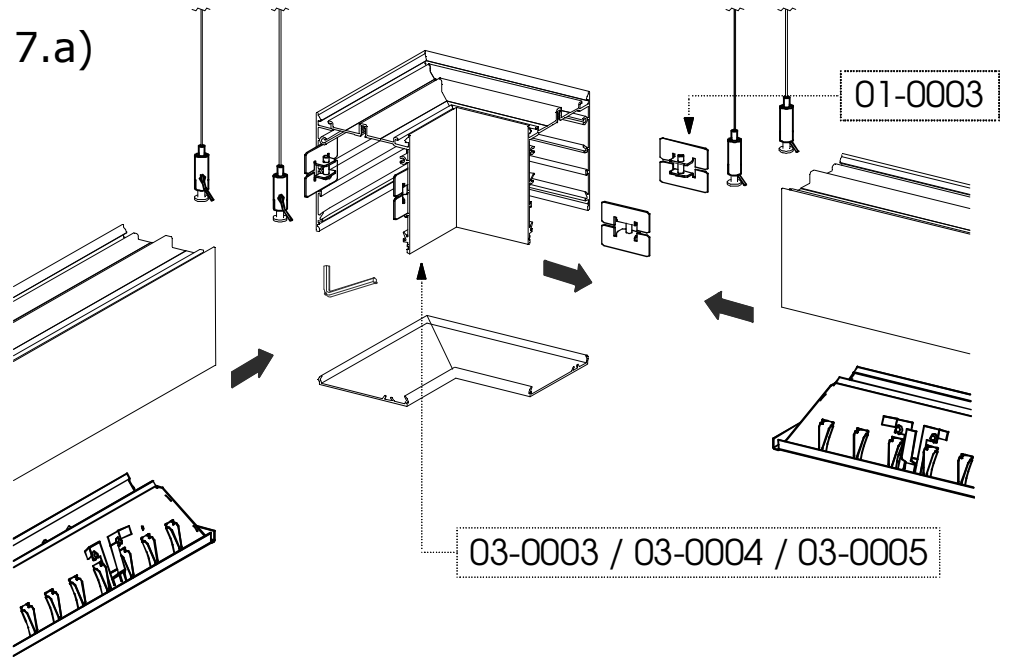

7.a)

7.b)

4.a)

4.b)

5.a)

5.b)

5.c)

6.a)

6.b)