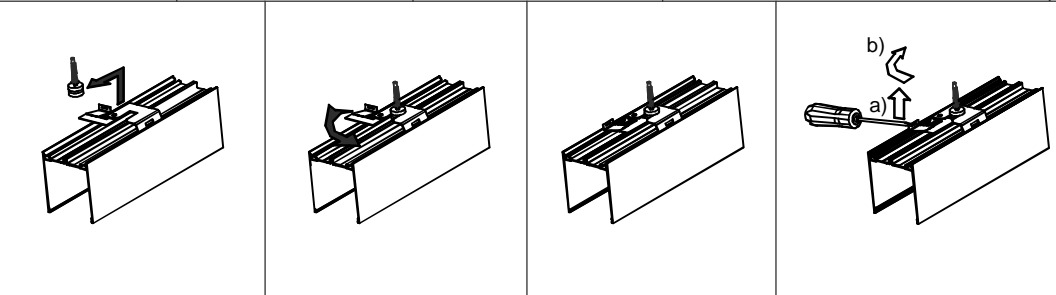

- Montážní návod
- Installation instruction
- Montageanleitung
- План сборки светильника

HALLA

SAZA

- Montážní návod
- Installation instruction
- Montageanleitung
- План сборки светильника

Ø 6 mm

30-0028

cca 100 mm