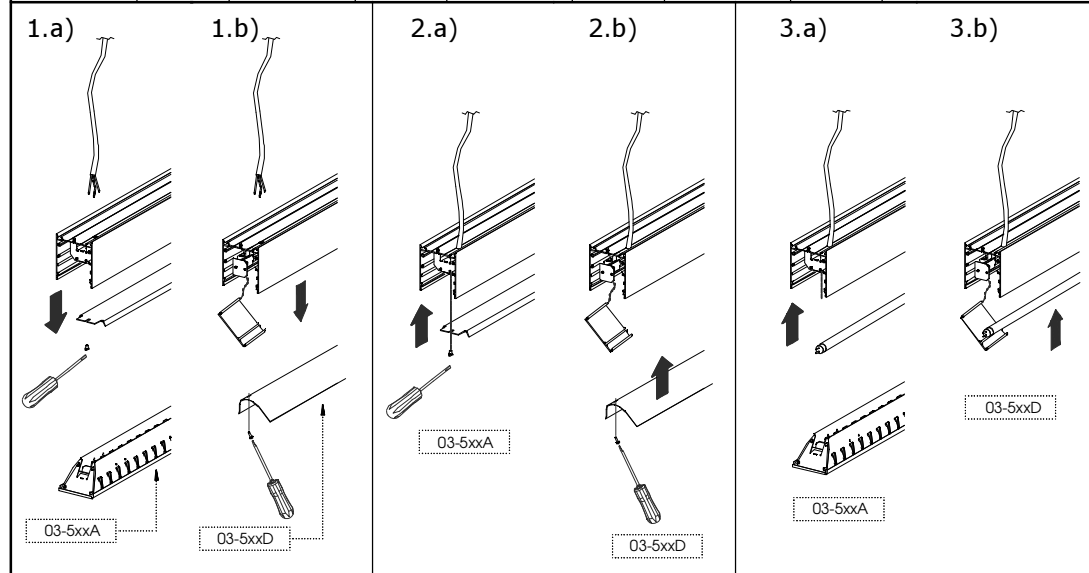

- Montážní návod
- Installation instruction
- Montageanleitung
- План сборки светильника

HALLA

SAZA

- Montážní návod
- Installation instruction
- Montageanleitung
- План сборки светильника

Ø 6 mm

30-0028

cca 100 mm

b)

a)

a)

b)

c)

d)

30-0027

Ø 6 mm

100 mm

42 mm

03-550A-10xxE-P T16	03-560A-20xxE-P T16	03-550D-10xxE-P T16	03-560D-20xxE-P T16	03-550U-10BAF LED

14W/24W 21W/39W 28W/54W 35W/49W/80W	l=620 mm l=920 mm l=1220 mm l=1520 mm	21W/39W 28W/54W 35W/49W/80W	l=1840 mm l=2440 mm l=3040 mm	14W/24W 21W/39W 28W/54W 35W/49W/80W	l=620 mm l=920 mm l=1220 mm l=1520 mm	21W/39W 28W/54W 35W/49W/80W	l=1840 mm l=2440 mm l=3040 mm	l=200 mm
--	--	-----------------------------------	-------------------------------------	--	--	-----------------------------------	-------------------------------------	----------