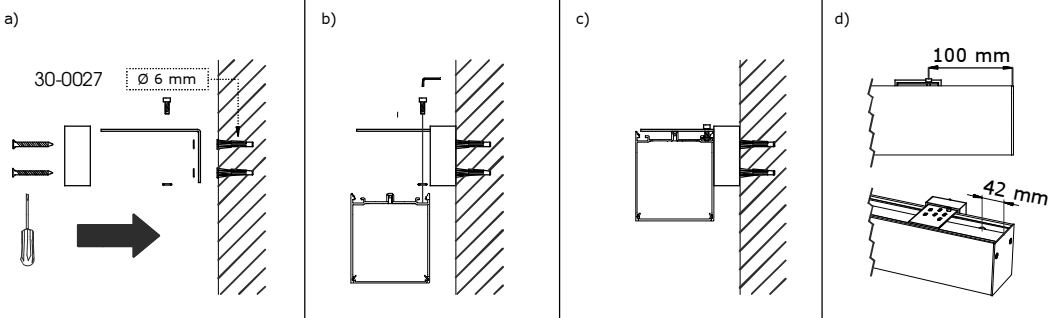

- Montážní návod
- Installation instruction
- Montageanleitung
- План сборки светильника

HALLA

SAZA

- Montážní návod
- Installation instruction
- Montageanleitung
- План сборки светильника

Ø 6 mm

30-0028

cca 100 mm

b)

a)

a)

b)

c)

d)

30-0027

Ø 6 mm

100 mm

42 mm

03-550A-10xxE-P T16	03-560A-20xxE-P T16	03-550D-10xxE-P T16	03-560D-20xxE-P T16	03-550U-10BAF LED

14W/24W 21W/39W 28W/54W 35W/49W/80W	l=620 mm l=920 mm l=1220 mm l=1520 mm	21W/39W 28W/54W 35W/49W/80W	l=1840 mm l=2440 mm l=3040 mm	14W/24W 21W/39W 28W/54W 35W/49W/80W	l=620 mm l=920 mm l=1220 mm l=1520 mm	21W/39W 28W/54W 35W/49W/80W	l=1840 mm l=2440 mm l=3040 mm	l=200 mm
--	--	-----------------------------------	-------------------------------------	--	--	-----------------------------------	-------------------------------------	----------