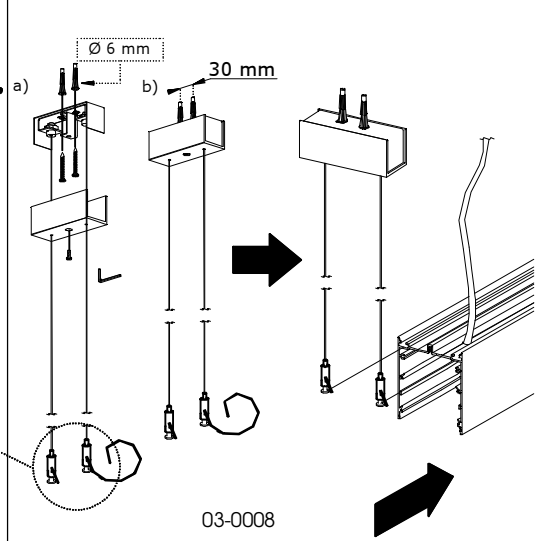

100 mm

42 mm

03-550A-10xxE-P T16	03-560A-20xxE-P T16	03-550D-10xxE-P T16	03-560D-20xxE-P T16	03-550U-10BAF LED

14W/24W 21W/39W 28W/54W 35W/49W/80W	l=620 mm l=920 mm l=1220 mm l=1520 mm	21W/39W 28W/54W 35W/49W/80W	l=1840 mm l=2440 mm l=3040 mm	14W/24W 21W/39W 28W/54W 35W/49W/80W	l=620 mm l=920 mm l=1220 mm l=1520 mm	21W/39W 28W/54W 35W/49W/80W	l=1840 mm l=2440 mm l=3040 mm	l=200 mm
--	--	-----------------------------------	-------------------------------------	--	--	-----------------------------------	-------------------------------------	----------

7.a)

7.b)

4.a)

4.b)

5.a)

5.b)

5.c)

6.a)