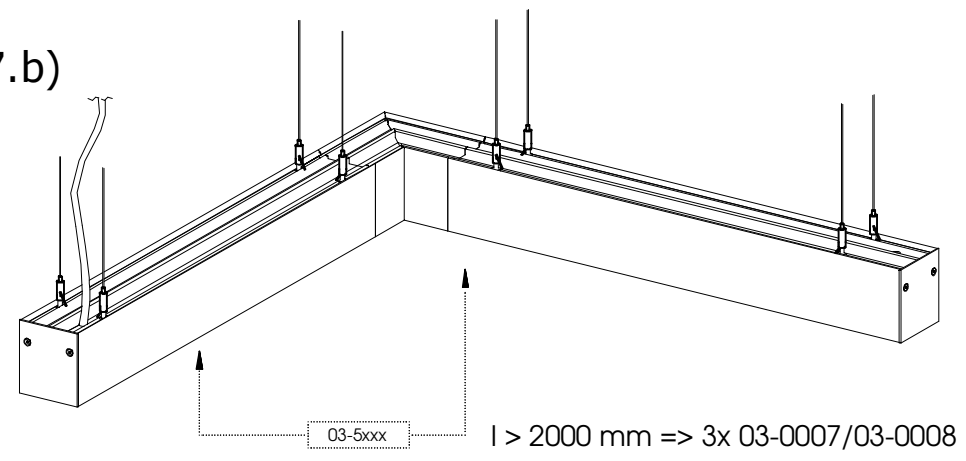

7.a)

7.b)

4.a)

4.b)

5.a)

5.b)

5.c)

6.a)

6.b)