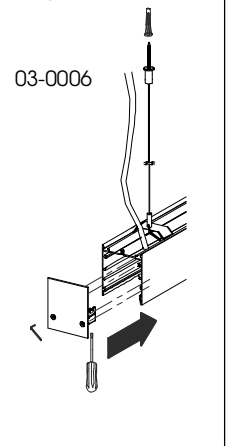

7.a)

7.b)

4.a)

4.b)

5.a)

5.b)

5.c)

6.a)

6.b)