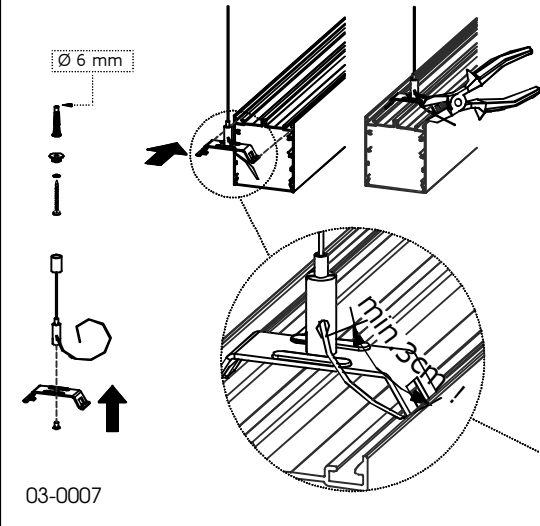

7.a)

7.b)

4.a)

4.b)

5.a)

5.b)

5.c)

6.a)

6.b)