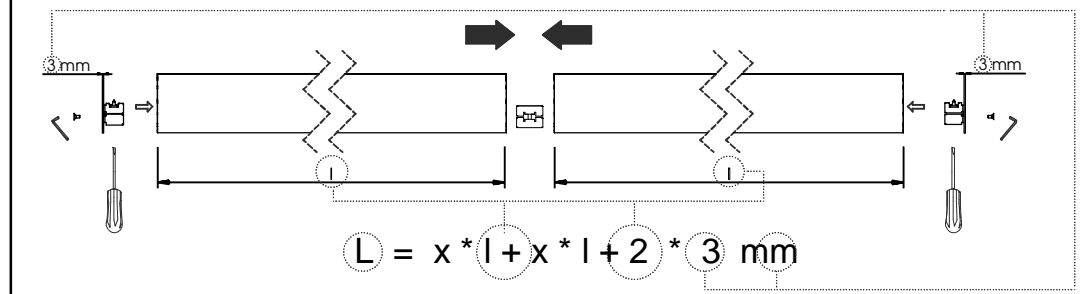

- Montážní návod
- Installation instruction
- Montageanleitung
- План сборки светильника

HALLA

SAZA

- Montážní návod
- Installation instruction
- Montageanleitung
- План сборки светильника

Ø 6 mm

30-0028

cca 100 mm

b)

a)

a)

b)

c)

d)

30-0027

Ø 6 mm

100 mm

42 mm

03-550A-10xxE-P T16	03-560A-20xxE-P T16	03-550D-10xxE-P T16	03-560D-20xxE-P T16	03-550U-10BAF LED

14W/24W 21W/39W 28W/54W 35W/49W/80W	l=620 mm l=920 mm l=1220 mm l=1520 mm	21W/39W 28W/54W 35W/49W/80W	l=1840 mm l=2440 mm l=3040 mm	14W/24W 21W/39W 28W/54W 35W/49W/80W	l=620 mm l=920 mm l=1220 mm l=1520 mm	21W/39W 28W/54W 35W/49W/80W	l=1840 mm l=2440 mm l=3040 mm	l=200 mm
--	--	-----------------------------------	-------------------------------------	--	--	-----------------------------------	-------------------------------------	----------