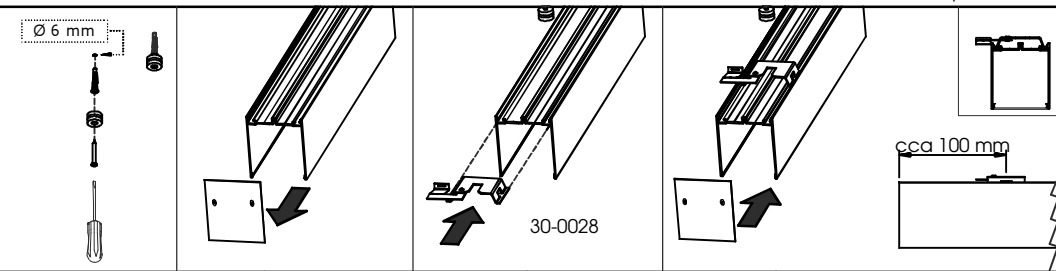

- Montážní návod
- Installation instruction
- Montageanleitung
- План сборки светильника

HALLA

SAZA

- Montážní návod
- Installation instruction
- Montageanleitung
- План сборки светильника

Ø 6 mm

30-0028

cca 100 mm

100 mm

42 mm

03-550A-10xxE-P T16	03-560A-20xxE-P T16	03-550D-10xxE-P T16	03-560D-20xxE-P T16	03-550U-10BAF LED

14W/24W 21W/39W 28W/54W 35W/49W/80W	l=620 mm l=920 mm l=1220 mm l=1520 mm	21W/39W 28W/54W 35W/49W/80W	l=1840 mm l=2440 mm l=3040 mm	14W/24W 21W/39W 28W/54W 35W/49W/80W	l=620 mm l=920 mm l=1220 mm l=1520 mm	21W/39W 28W/54W 35W/49W/80W	l=1840 mm l=2440 mm l=3040 mm	l=200 mm
--	--	-----------------------------------	-------------------------------------	--	--	-----------------------------------	-------------------------------------	----------