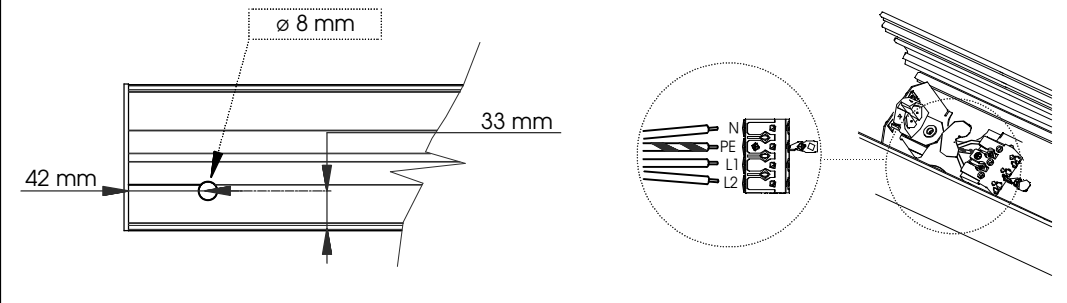

7.a)

7.b)

4.a)

4.b)

5.a)

5.b)

5.c)

6.a)

6.b)